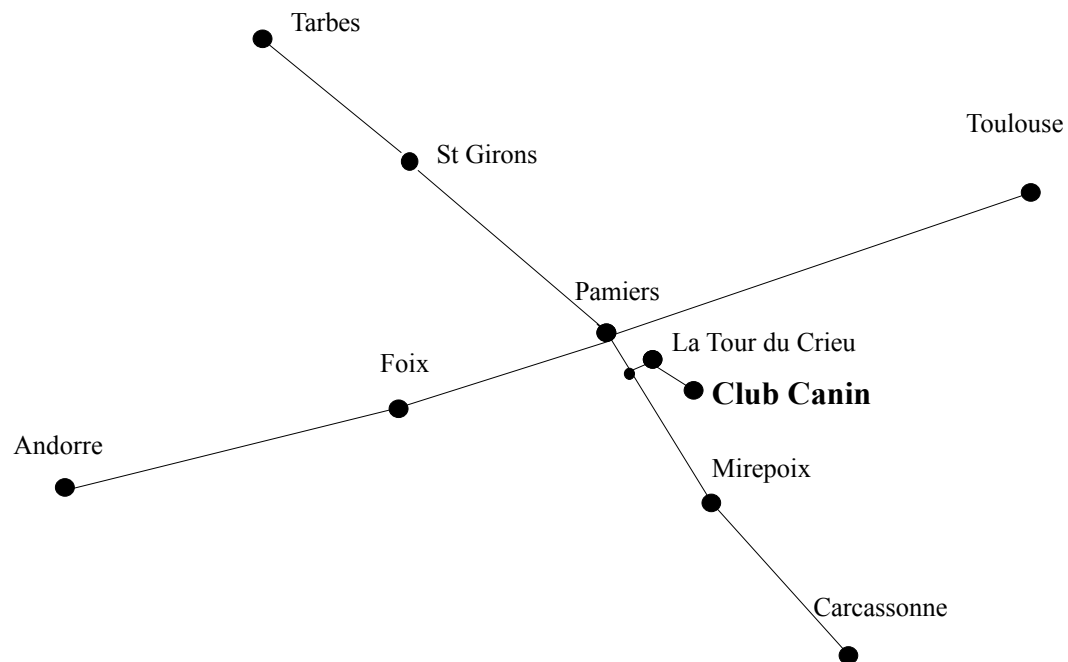

Club Canin de La Tour d'Ariège Fédération Canine Quercy-Rouergue-Pyrénées

PLAN D'ACCES CLUB CANIN DE LA TOUR D'ARIEGE

A Pamiers en venant de Toulouse, St Giron, Foix, prendre la direction de Mirepoix sur 1Km. Au rond point (Garage Alfa Roméo) prendre la troisième sortie, suivre la route de Lasserre sur 800m. Vous êtes arrivés.

En venant de Mirepoix, au niveau de La Tour du Crieu (Rond point garage Alfa Roméo) prendre la première sortie, suivre la route de Lasserre sur 800m. Vous êtes arrivés.

CLUB CANIN DE LA TOUR D'ARIEGE

Siège Social : Mairie de LA TOUR DU CRIEU (09100)